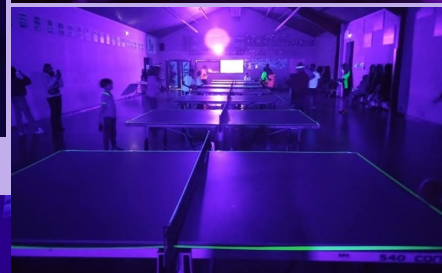

Découverte de l'ambiance sombre et lumineuse de la salle de tennis de table éclairée par les lampes UV, les novices se sont entraînés au Darkping ! L'apéritif au bar du club a permis un bon moment de convivialité. Les pizzas de la Boulangerie Gorichon de Saligny un de nos partenaires ont été très appréciées. Le tournoi de Darkping a ensuite débuté dans une ambiance détendue et chaleureuse.